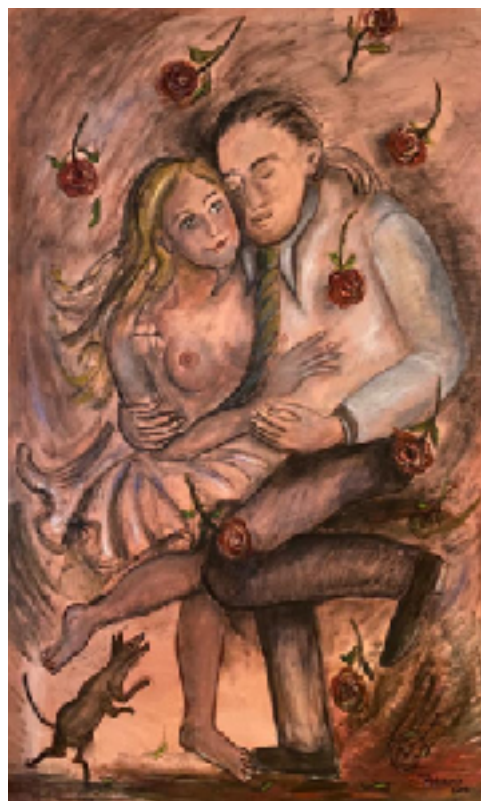

Rubalcava

01

Carmen Sandía
100 x 110 cms
Mixta sobre tela

02

Bodegón marino
100 x 100 cm
Mixta sobre tela

03

Cesto ibicenco
100 x 100 cm
Mixta sobre tela

04

Cantata de protección
Piel de cordero 80 x 80 cm aprox.

05

La vie en rose
80 x 160 cm mixta sobre tela

06

Tigre sobre piel de cordero
80 x 80 aprox

07

Cesto marino
100 x 100 cm mixta sobre tela

08